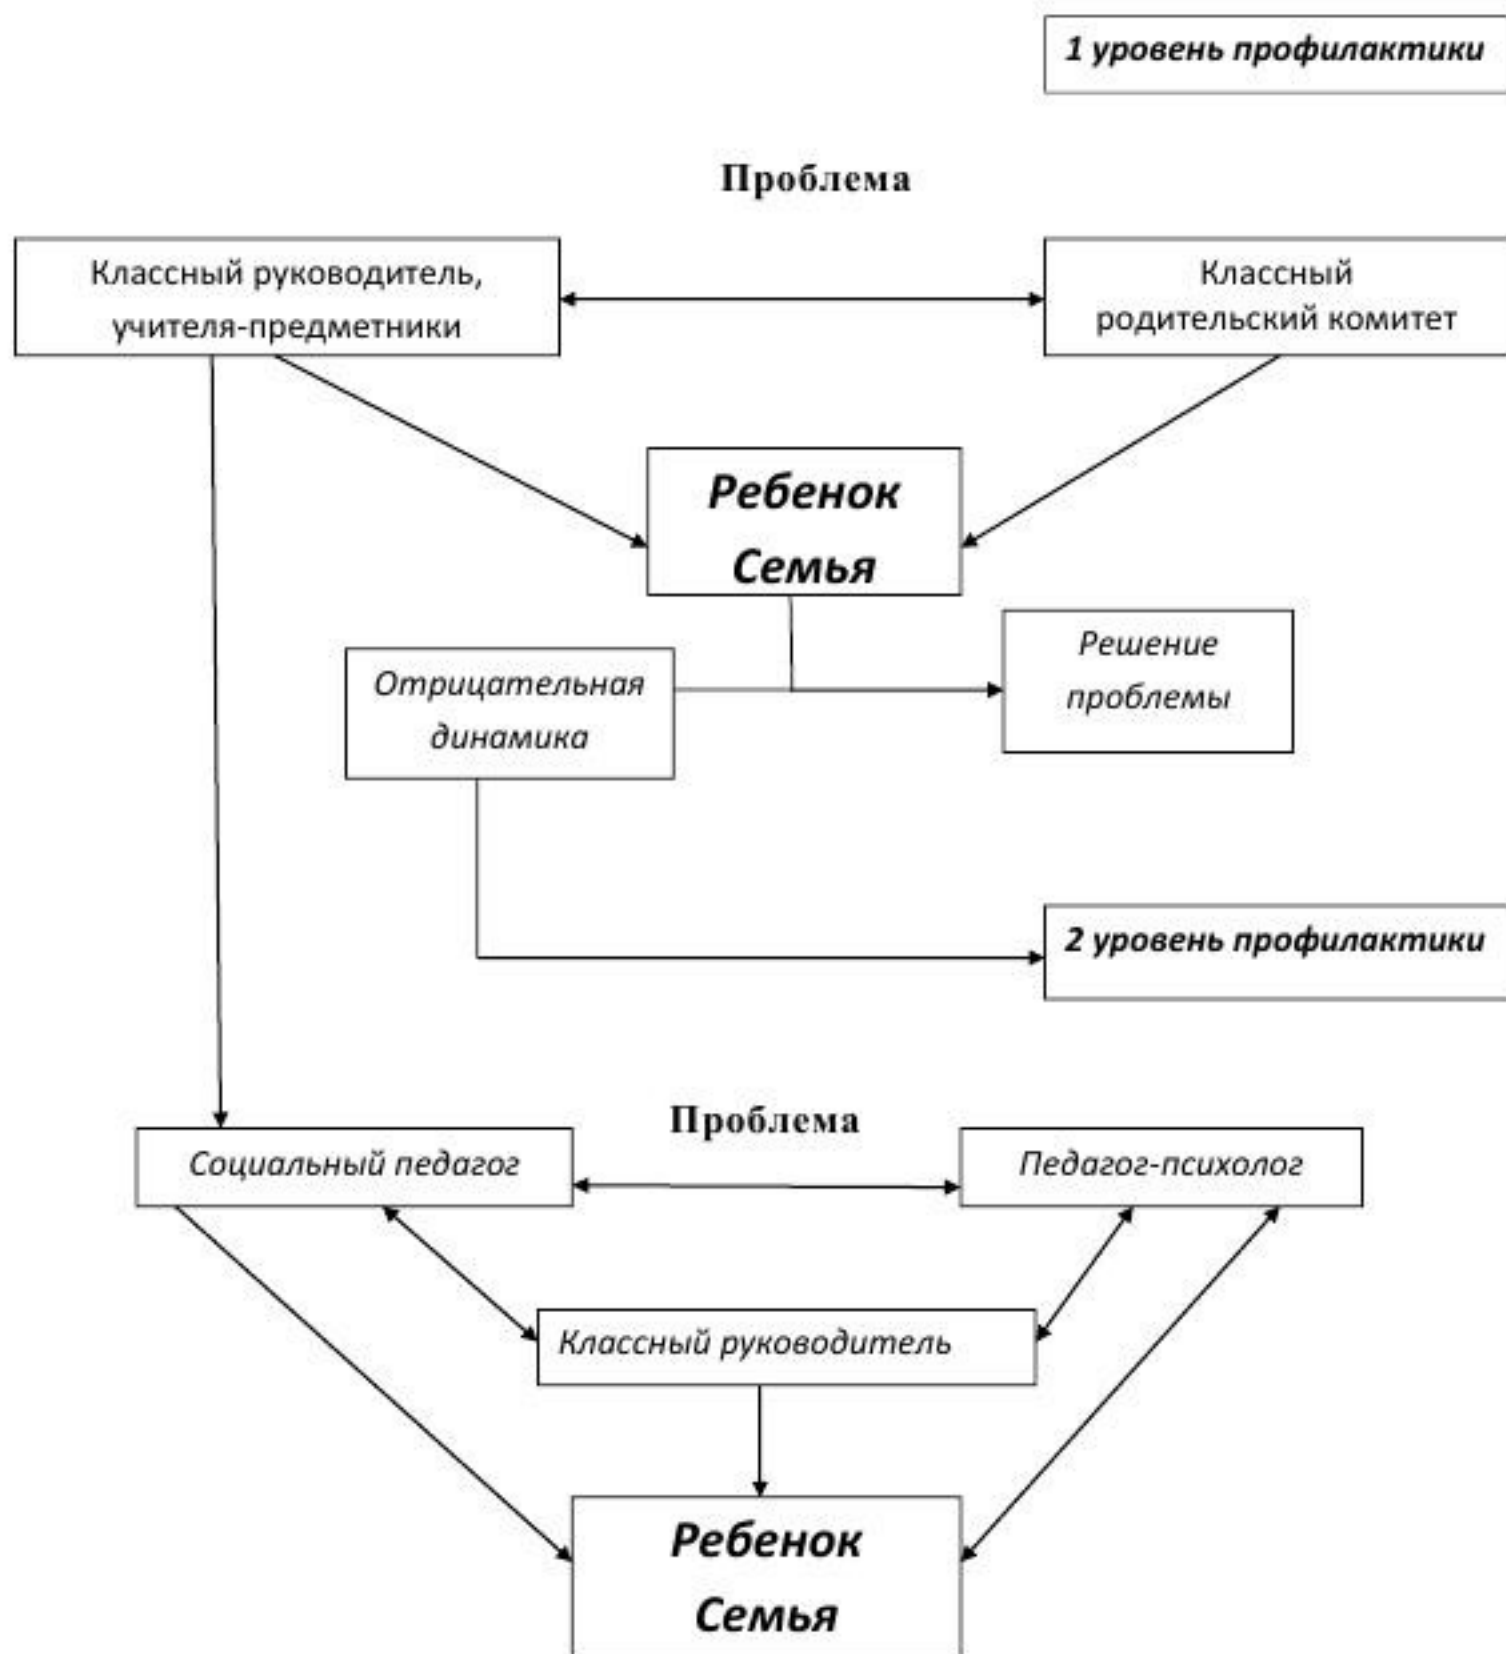

Алгоритм взаимодействия педагогических работников, специалистов в индивидуальной коррекционно-профилактической работе с обучающимися, семьями МБОУ СОШ № 64

Проблема

Административное совещание при зам. директора ОУ по УВР
(классный руководитель, педагог-психолог, социальный педагог, зам. директора по ВР, учителя-предметники)

4 уровень профилактики

Проблема

Проблема

6 уровень профилактики

Проблема

Проблема