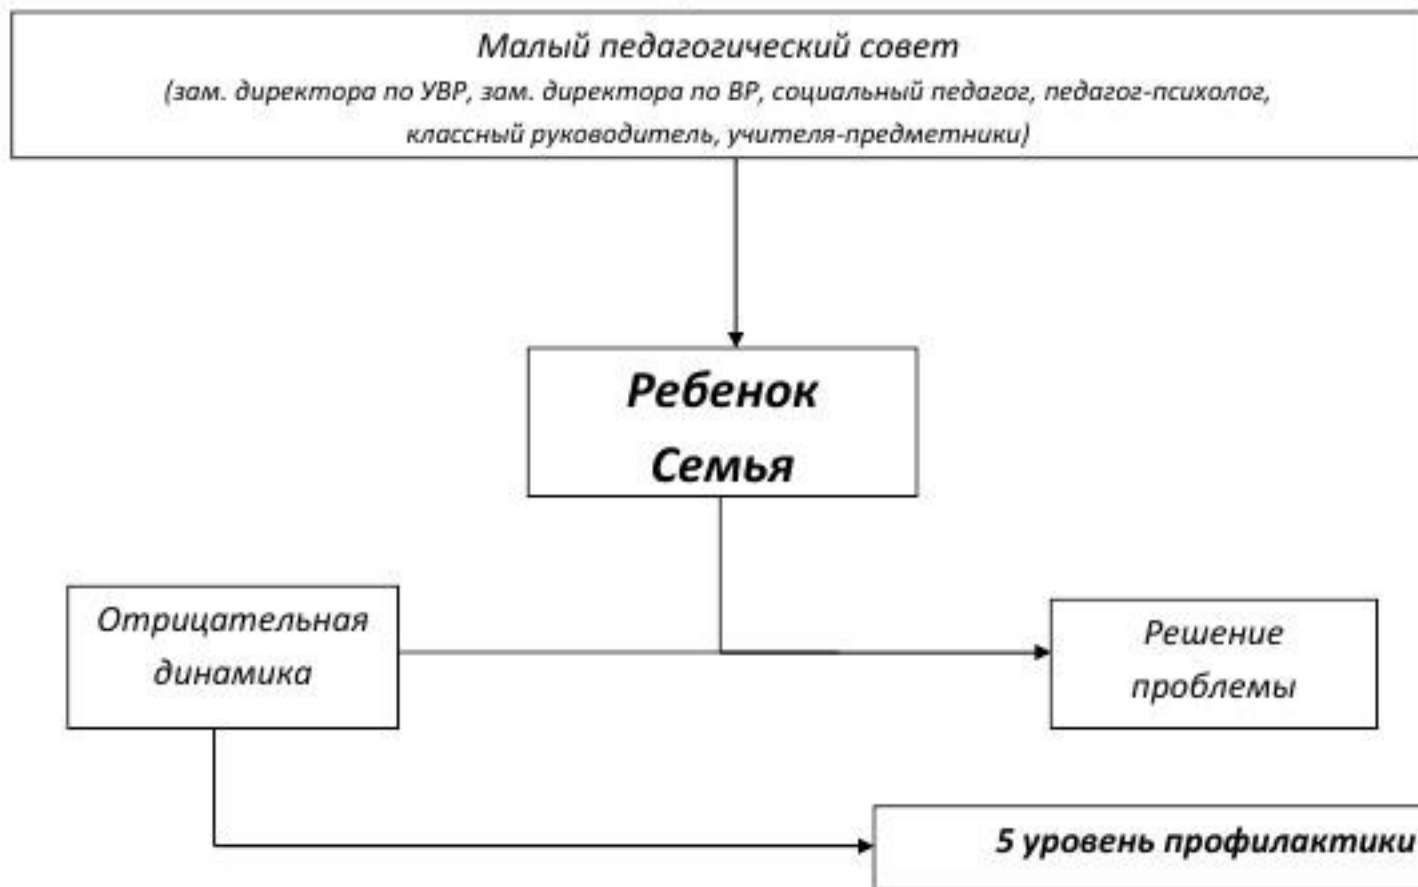

Алгоритм взаимодействия педагогических работников, специалистов в индивидуальной коррекционно-профилактической работе с обучающимися, семьями МБОУ СОШ № 64

Проблема

Административное совещание при зам. директора ОУ по УВР
(классный руководитель, педагог-психолог, социальный педагог, зам. директора по ВР, учителя-предметники)

4 уровень профилактики

Проблема

Проблема

6 уровень профилактики

Проблема

Проблема