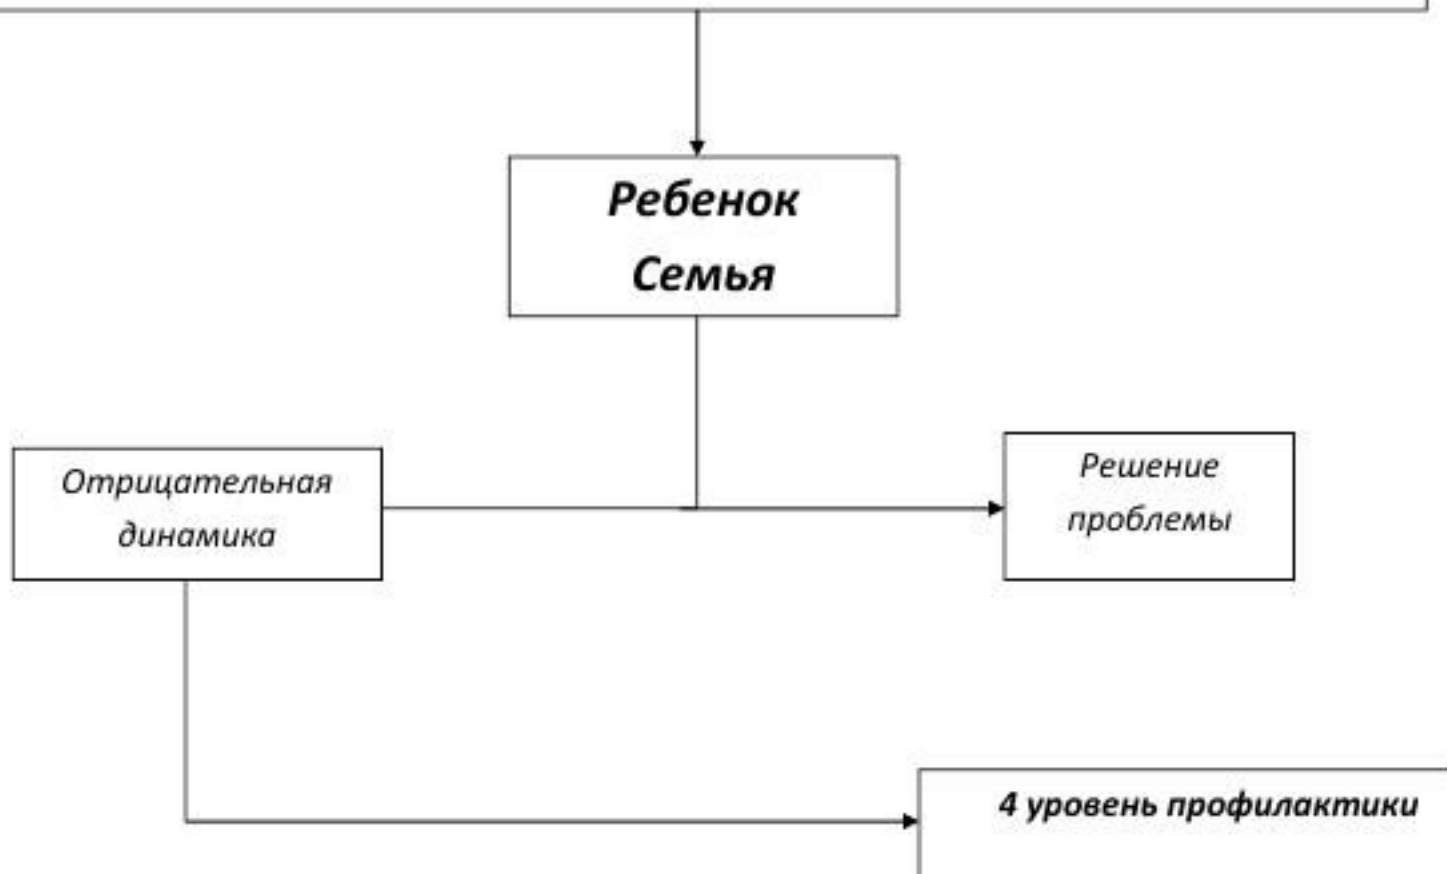

Алгоритм взаимодействия педагогических работников, специалистов в индивидуальной коррекционно-профилактической работе с обучающимися, семьями МБОУ СОШ № 64

Проблема

Административное совещание при зам. директора ОУ по УВР
(классный руководитель, педагог-психолог, социальный педагог, зам. директора по ВР, учителя-предметники)

4 уровень профилактики

Проблема

Проблема

6 уровень профилактики

Проблема

Проблема