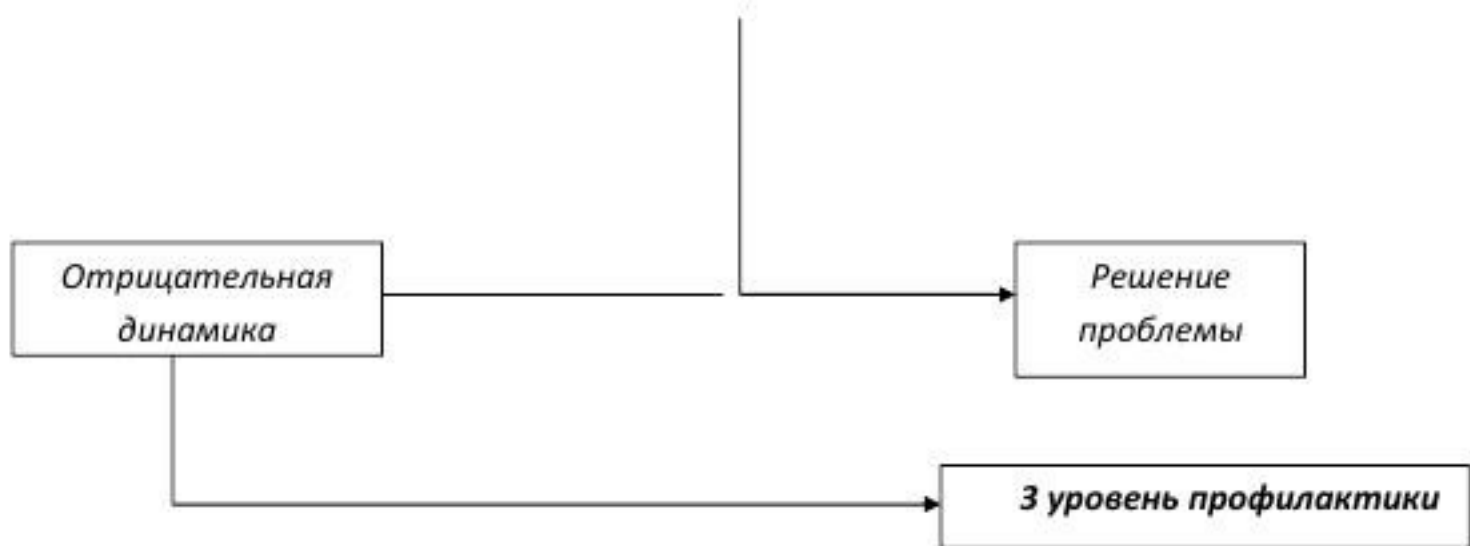

Алгоритм взаимодействия педагогических работников, специалистов в индивидуальной коррекционно-профилактической работе с обучающимися, семьями МБОУ СОШ № 64

Проблема

Административное совещание при зам. директора ОУ по УВР
(классный руководитель, педагог-психолог, социальный педагог, зам. директора по ВР, учителя-предметники)

4 уровень профилактики

Проблема

Проблема

6 уровень профилактики

Проблема

Проблема